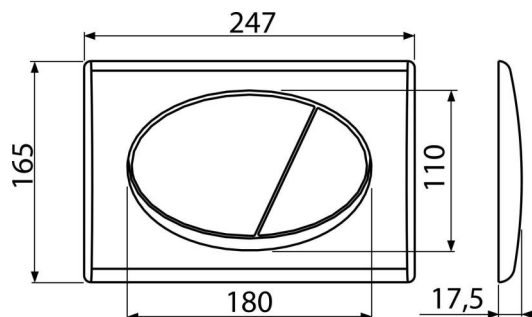

M71

Clapetă de acționare pentru rezervor încadrat, cromat-lucios

Aplicație

Pentru rezervoarele WC încadrate

Caracteristici

- Acționare dublă
- Compatibil cu toate cadrele de montaj și rezervoarele WC încadrate Alca
- Material: plastic
- Finisaj de suprafață: crom lucios

Conținutul pachetului

- Șablon pentru configurarea corectă a clapetei de acționare
- Șurub pentru mecanism de clătire 2 buc
- Clapetă de acționare
- Fixarea cadrului clapetei de acționare
- Clemă cu filet pentru cadru 2 buc

Detalii pentru comandă, Informații logistice

Cod	EAN	Greutate (buc | ambalare | palet)	Dimensiuni (buc | ambalare)	Cantitate (ambalare | palet)
M71	8594045936209	Cromat-lucios 0,40 | 10,09 | 302,6 kg	250x40x175 | 595x245x395 mm	25 | 700 buc

Garanție 2/2 ani *   Codul vamal 39269097

Parametrii tehnici

- Forță de operare < 20 N