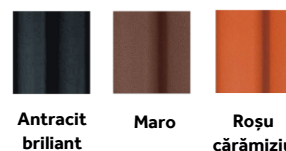

ȚIGLA DONAU

Ești în căutarea unui acoperiș adevărat de care să fii mândru o viață întreagă? Atunci e bine să știi că cea mai potrivită este țigla Donau de la Bramac. Într-o formă specială, ondulată care inovează frumusețea unei case autentice și la un preț care nu lasă loc de compromisuri. Când vine vorba de un acoperiș de calitate, acum știi că le poți avea pe toate: frumusețe, protecție și accesibilitate.

DATE TEHNICE

Material:	nisip, ciment, apă, pigmenți anorganici
Suprafață:	Protector
Culori:	antracit briliant, maro, roșu cărămiziu
Dimensiune:	330 x 420 mm
Lățime activă:	300 mm
Înălțime profil:	35 mm
Înclinație minimă:	15° – cu 2 straturi de folie 17° – cu 1 strat de folie
Greutate:	4,4 kg/buc
Ambalare:	240 buc / palet
Necesar:	cca. 10 buc /m²