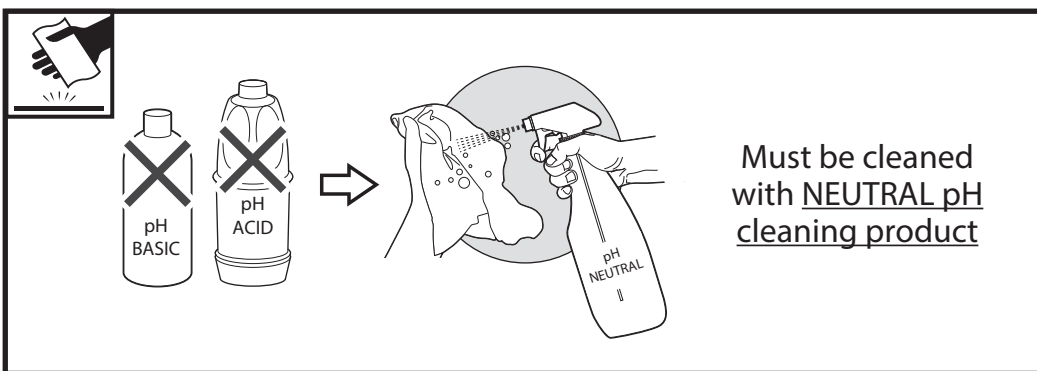

Roca

VICTORIA

	mm		
	X	Y	Z
812345...	500	700	19
812331...	600	700	19
812332...	700	700	19
812333...	800	700	19
812334...	900	700	19
812335...	1000	700	19
812336...	1190	700	19

DIN A4

Roca Sanitario, S.A.
 Avda. Diagonal, 513
 08029 Barcelona
 SPAIN
 www.roca.com