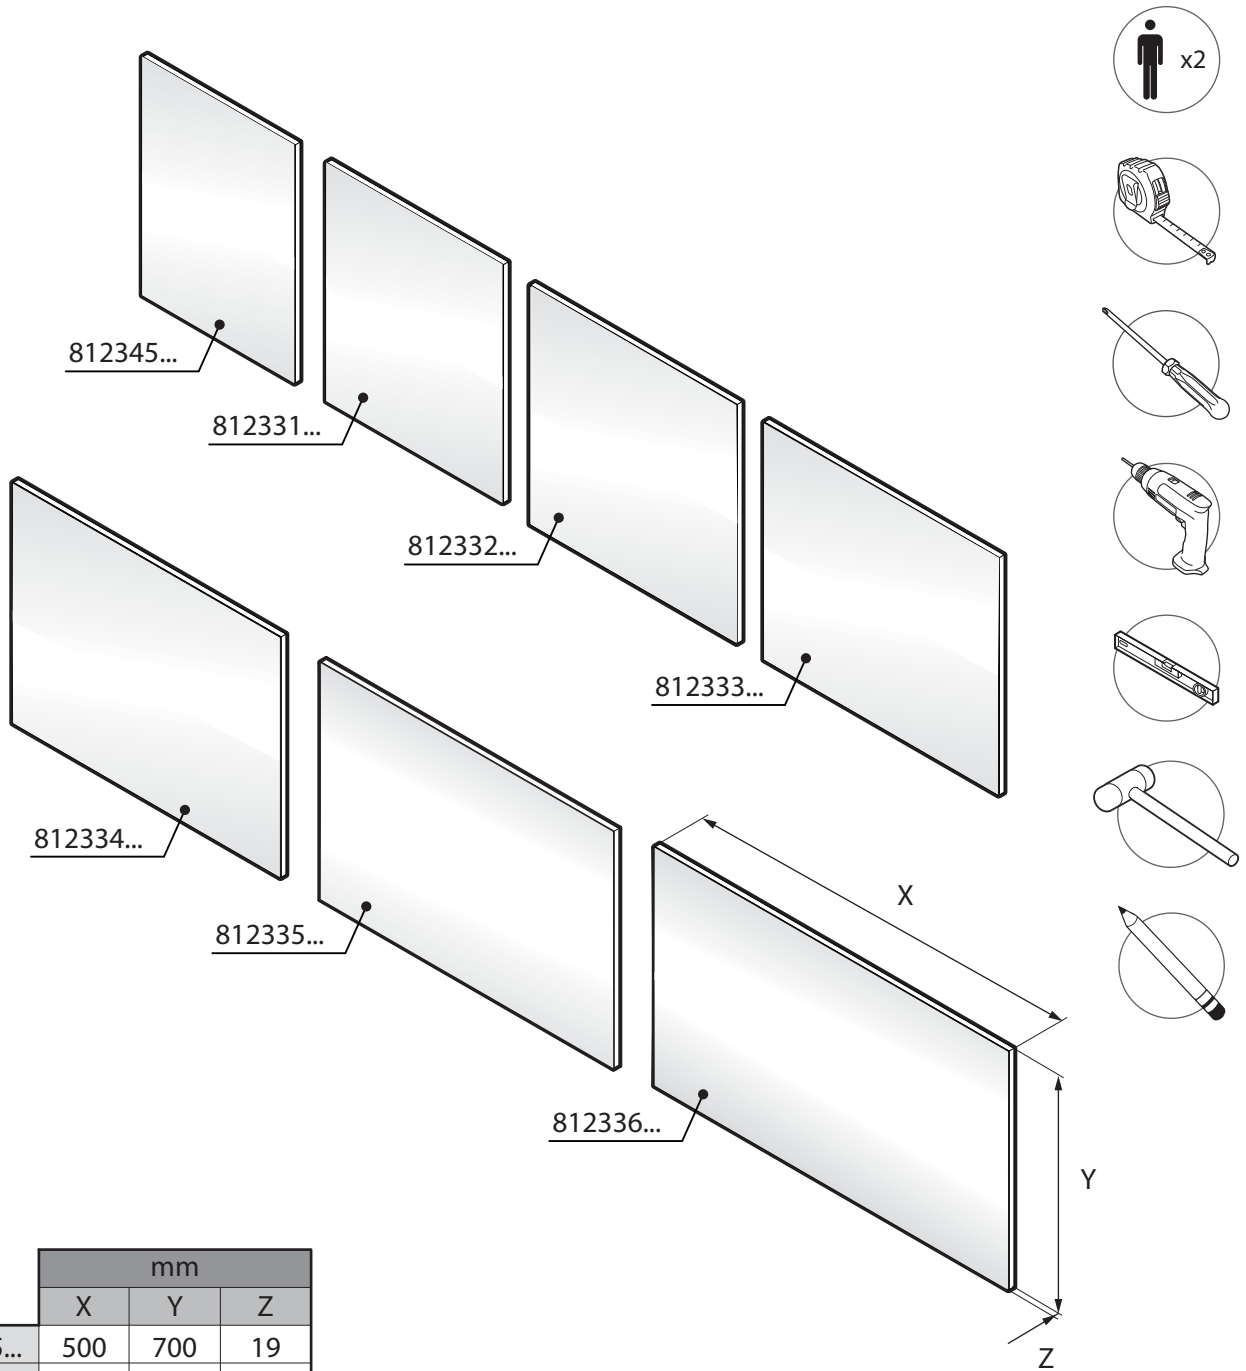

Roca

VICTORIA

	mm		
	X	Y	Z
812345...	500	700	19
812331...	600	700	19
812332...	700	700	19
812333...	800	700	19
812334...	900	700	19
812335...	1000	700	19
812336...	1190	700	19

DIN A4

Roca Sanitario, S.A.
 Avda. Diagonal, 513
 08029 Barcelona
 SPAIN
 www.roca.com